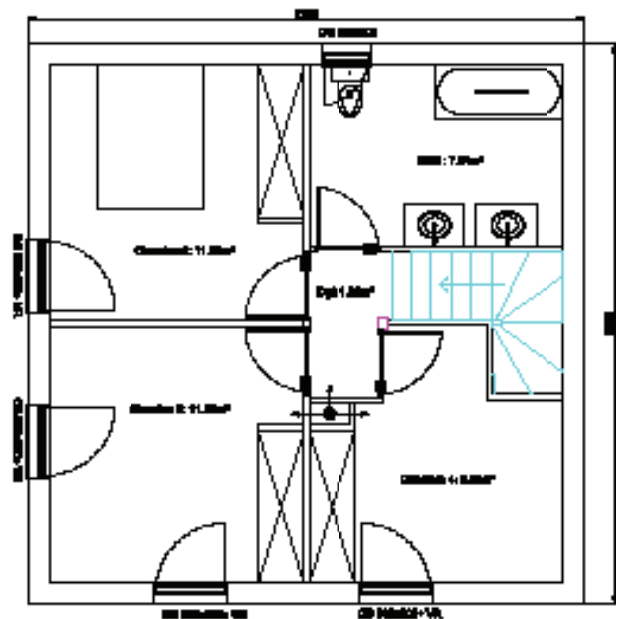

MODÈLE X'OA : T5 - De 109 à 134 m²

zenoA

UNE AUTRE IDÉE DU BOIS

Bioclimatique

Garanties
CCMI

MAISON SUR-MESURE : T5 - 109 m²

RDC

SHAB: 109m²

ETAGE

MAISON SUR-MESURE : T5 - 122 m²

MAISON SUR-MESURE : T5 - 134 m²

SHAB: 134m²