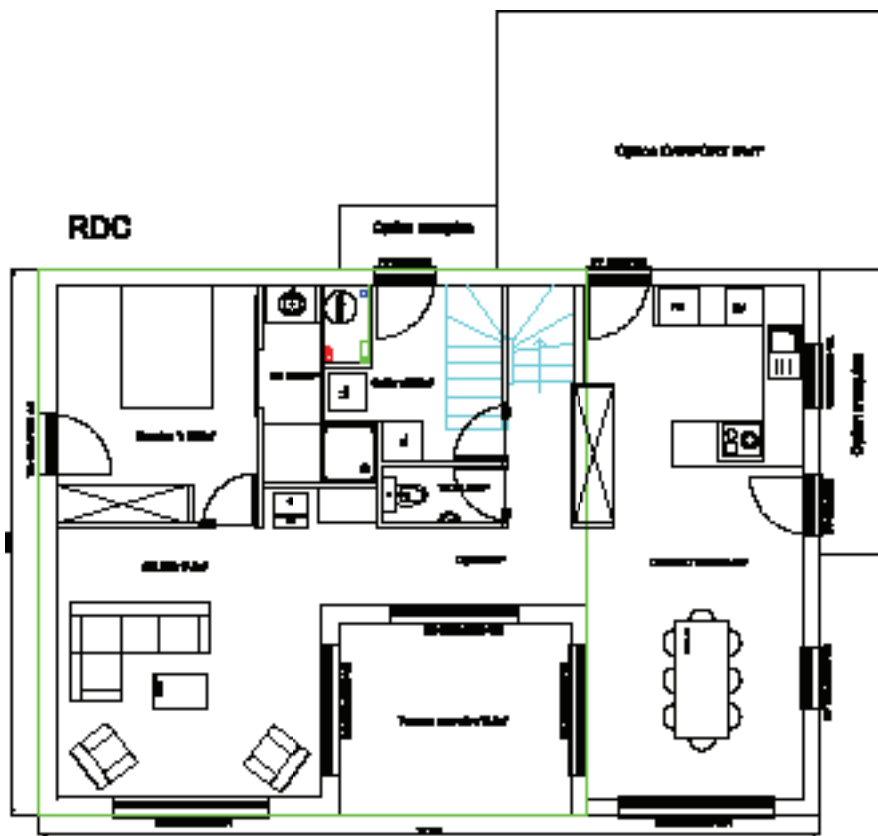

MODÈLE X'OA : T5 - De 109 à 134 m²

zenoA

UNE AUTRE IDÉE DU BOIS

Bioclimatique

Garanties
CCMI

MAISON SUR-MESURE : T5 - 109 m²

RDC

SHAB: 109m²

ETAGE

MAISON SUR-MESURE : T5 - 122 m²

MAISON SUR-MESURE : T5 - 134 m²

SHAB: 134m²