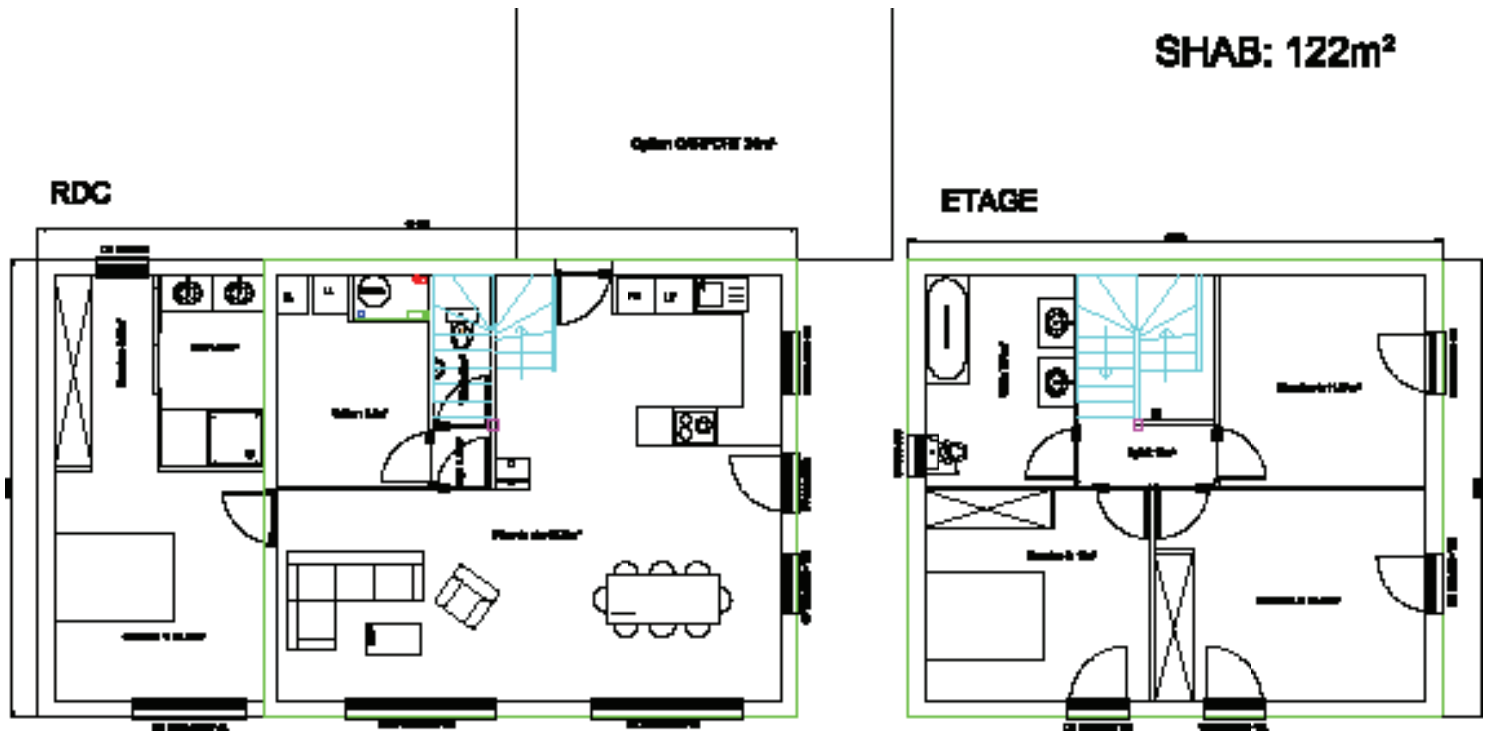

MODÈLE X'OA : T5 - De 109 à 134 m²

zenoA

UNE AUTRE IDÉE DU BOIS

Bioclimatique

Garanties
CCMI

MAISON SUR-MESURE : T5 - 109 m²

RDC

SHAB: 109m²

ETAGE

MAISON SUR-MESURE : T5 - 122 m²

MAISON SUR-MESURE : T5 - 134 m²

SHAB: 134m²