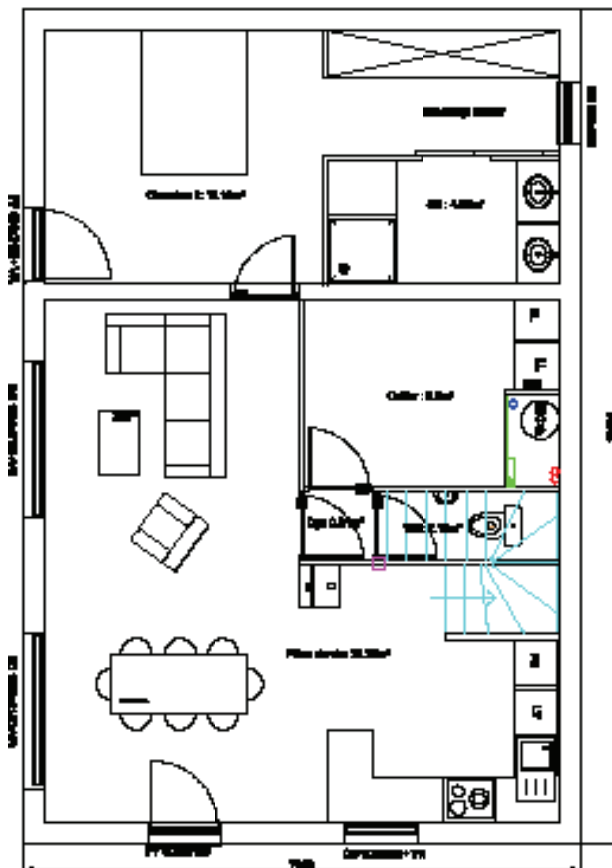

MODÈLE X'OA : T5 - De 109 à 134 m²

zenoA

UNE AUTRE IDÉE DU BOIS

Bioclimatique

Garanties
CCMI

MAISON SUR-MESURE : T5 - 109 m²

RDC

SHAB: 109m²

ETAGE

MAISON SUR-MESURE : T5 - 122 m²

MAISON SUR-MESURE : T5 - 134 m²

SHAB: 134m²