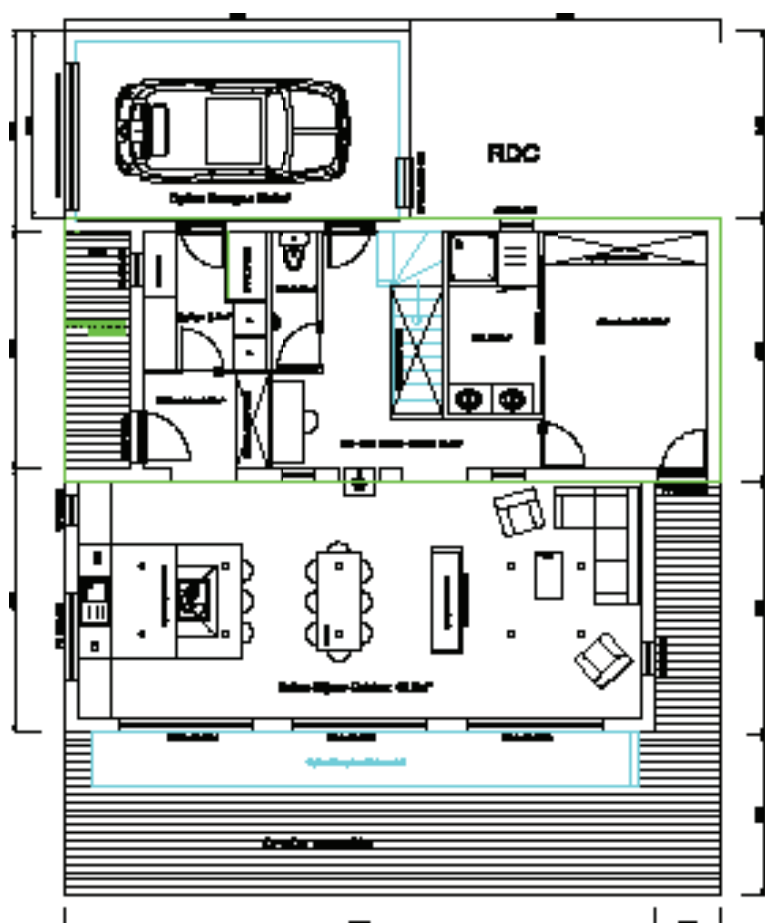

MODÈLE L'OA : 134 m²

zenoA

UNE AUTRE IDÉE DU BOIS

Bioclimatique

Garanties
CCMI

MODÈLE L'OA : 134 m²

SHAB: 134m²